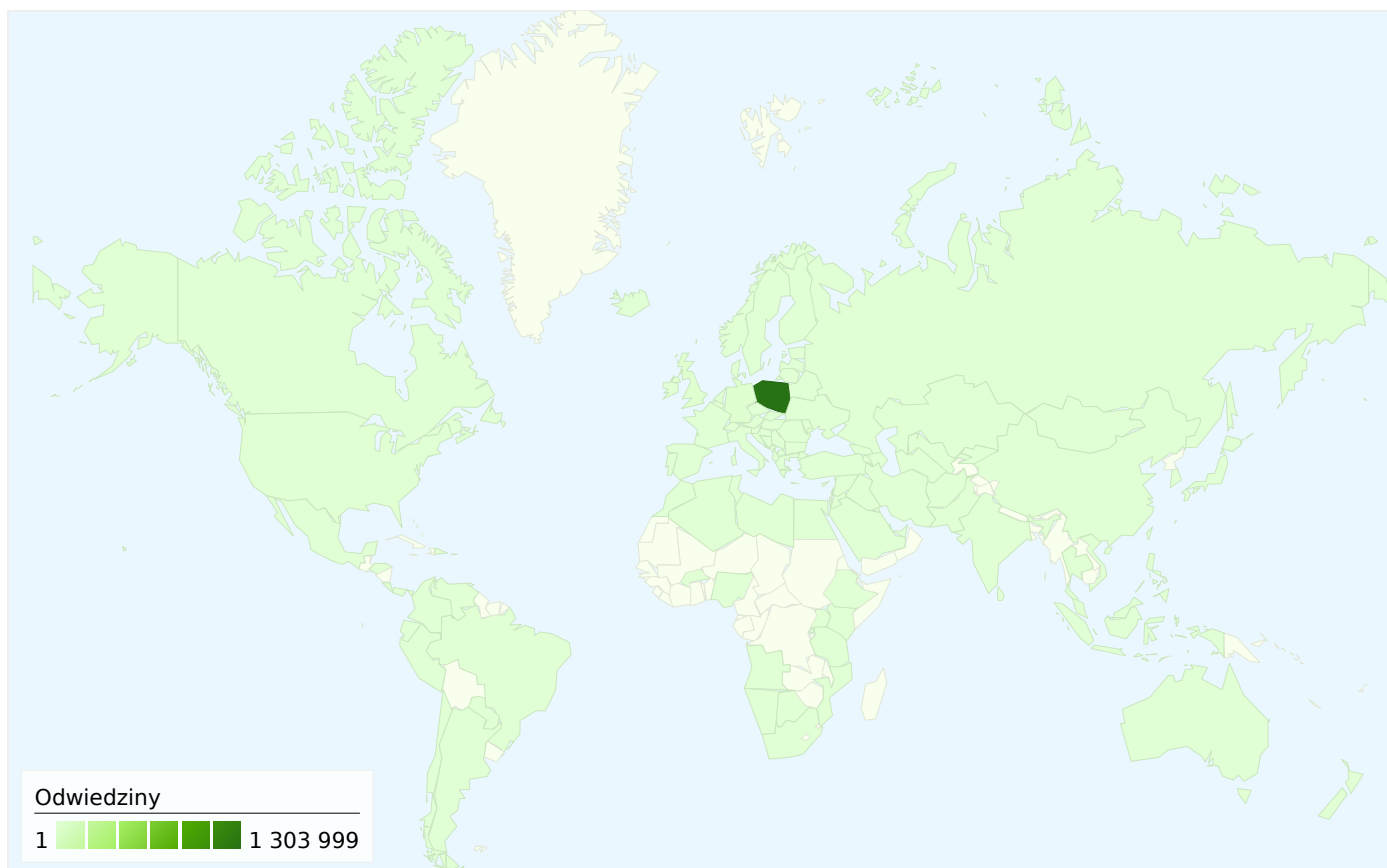

Użytkownicy
964 111

Nakładka mapy

Przegląd źródeł odwiedzin

- **Wyszukiwarki**
1 162 602,00 (84,52%)
- **Witryny odsyłające**
133 169,00 (9,68%)
- **Odwiedziny bezpośrednie**
79 841,00 (5,80%)

Przegląd treści

 5,80% Odwiedziny bezpośrednie

 9,68% Witryny odsyłające

 84,52% Wyszukiwarki

■ Wyszukiwarki
1 162 602,00 (84,52%)
■ Witryny odsyłające
133 169,00 (9,68%)
■ Odwiedziny
bezppośrednie
79 841,00 (5,80%)

Najsukuteczniejsze źródła odwiedzin

Źródłem następującej liczby odwiedzin: 1 375 612 jest 123 kraje/terytoria

Wykorzystanie witryny

Odwiedziny 1 375 612 % całej witryny: 100,00%		Strony/odwiedziny 2,54 Śr. witryny: 2,54 (0,00%)		Śr. czas spędzony w witrynie 00:02:19 Śr. witryny: 00:02:19 (0,00%)		% nowych odwiedzin 66,53% Śr. witryny: 66,91% (-0,55%)		Współczynnik odrzuceń 74,20% Śr. witryny: 74,20% (0,00%)	
Kraj/terytorium	Odwiedziny	Strony/odwiedziny	Śr. czas spędzony w witrynie	% nowych odwiedzin	Współczynnik odrzuceń				
Poland	1 303 999	2,55	00:02:19	66,24%	74,12%				
Germany	14 629	1,87	00:01:37	70,13%	78,32%				
United Kingdom	13 707	2,17	00:01:41	79,24%	79,05%				
(not set)	9 622	2,00	00:01:53	67,87%	77,90%				
United States	4 687	1,84	00:01:49	79,18%	78,79%				
Ireland	3 524	1,73	00:01:30	79,28%	80,93%				
Czech Republic	2 920	7,80	00:07:48	20,72%	29,18%				
Netherlands	2 678	1,59	00:01:06	81,55%	81,67%				
France	2 081	2,20	00:01:38	73,43%	72,75%				
Norway	2 039	1,92	00:01:46	76,12%	78,96%				