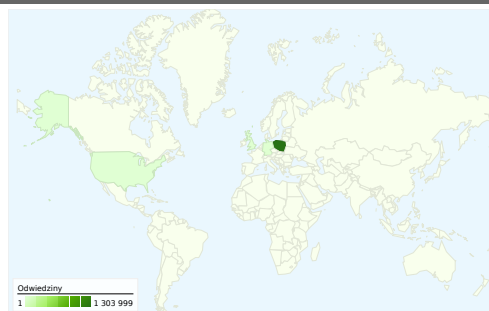

Wykorzystanie witryny

1 375 612 Odwiedziny

74,20% Współczynnik odrzuceń

3 491 417 Odślon

00:02:19 Śr. czas spędzony w witrynie

2,54 Strony/odwiedziny

66,91% % nowych odwiedzin

Przegląd użytkowników

Użytkownicy
964 111

Nakładka mapy

Przegląd źródeł odwiedzin

- **Wyszukiwarki**
1 162 602,00 (84,52%)
- **Witryny odsyłające**
133 169,00 (9,68%)
- **Odwiedziny bezpośrednie**
79 841,00 (5,80%)

Przegląd treści

Źródłem następującej liczby odwiedzin: 1 375 612 jest 123 kraje/terytoria

Wykorzystanie witryny

Odwiedziny 1 375 612 % całej witryny: 100,00%		Strony/odwiedziny 2,54 Śr. witryny: 2,54 (0,00%)		Śr. czas spędzony w witrynie 00:02:19 Śr. witryny: 00:02:19 (0,00%)		% nowych odwiedzin 66,53% Śr. witryny: 66,91% (-0,55%)		Współczynnik odrzuceń 74,20% Śr. witryny: 74,20% (0,00%)	
Kraj/terytorium	Odwiedziny	Strony/odwiedziny	Śr. czas spędzony w witrynie	% nowych odwiedzin	Współczynnik odrzuceń				
Poland	1 303 999	2,55	00:02:19	66,24%	74,12%				
Germany	14 629	1,87	00:01:37	70,13%	78,32%				
United Kingdom	13 707	2,17	00:01:41	79,24%	79,05%				
(not set)	9 622	2,00	00:01:53	67,87%	77,90%				
United States	4 687	1,84	00:01:49	79,18%	78,79%				
Ireland	3 524	1,73	00:01:30	79,28%	80,93%				
Czech Republic	2 920	7,80	00:07:48	20,72%	29,18%				
Netherlands	2 678	1,59	00:01:06	81,55%	81,67%				
France	2 081	2,20	00:01:38	73,43%	72,75%				
Norway	2 039	1,92	00:01:46	76,12%	78,96%				

1 – 10 z 123

Łączna liczba odsłon stron w tej witrynie: 3 491 417

 **3 491 417** Odsłony

 **2 654 317** Unikalne wyświetlenia

 **74,20%** Współczynnik odrzuceń

Najlepsza treść

Strony	Odsłony	% odsłon
/index.php	155 159	4,44%
/	74 719	2,14%
/oto-moj-piekny-ogrod-vf30.htm	68 606	1,96%
/search.htm/lastvisit	68 453	1,96%
/posting.php	22 641	0,65%