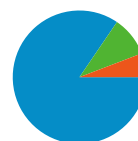

■ Wyszukiwarki
1 162 602,00 (84,52%)
■ Witryny odsyłające
133 169,00 (9,68%)
■ Odwiedziny
bezppośrednie
79 841,00 (5,80%)

Najsukuteczniejsze źródła odwiedzin

Źródła	Odwiedziny	% odwiedzin	Słowa kluczowe	Odwiedziny	% odwiedzin
google (organic)	1 119 432	81,38%	forum ogrodnicze	12 842	1,10%
(direct) ((none))	79 841	5,80%	turkuć podjadek	8 881	0,76%
google.pl (referral)	56 516	4,11%	mikoryza	3 481	0,30%
poradnikogrodniczy.pl	30 448	2,21%	orzech włoski	3 205	0,28%
onet (organic)	24 014	1,75%	trawa pampasowa	3 023	0,26%