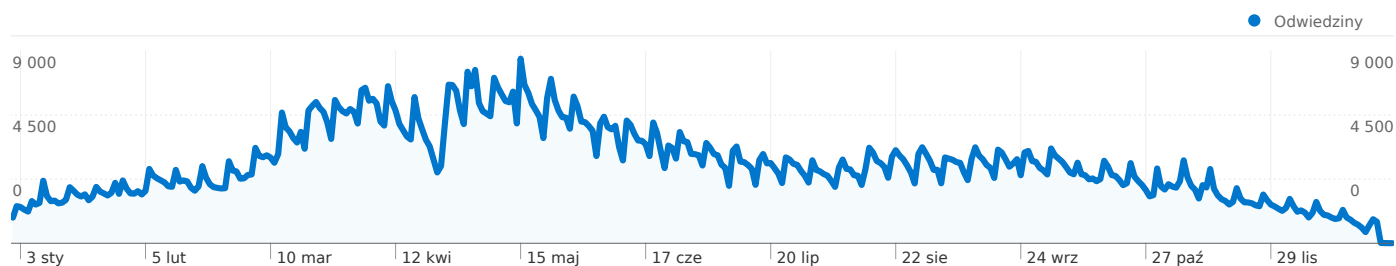

Liczba odwiedzin odpowiadających wszystkim źródłom: 1 375 612

5,80% Odwiedziny bezpośrednie

9,68% Witryny odsyłające

84,52% Wyszukiwarki

■ Wyszukiwarki
1 162 602,00 (84,52%)
■ Witryny odsyłające
133 169,00 (9,68%)
■ Odwiedziny
bezppośrednie
79 841,00 (5,80%)

Najsukuteczniejsze źródła odwiedzin

Źródła	Odwiedziny	% odwiedzin	Słowa kluczowe	Odwiedziny	% odwiedzin
google (organic)	1 119 432	81,38%	forum ogrodnicze	12 842	1,10%
(direct) ((none))	79 841	5,80%	turkuć podjadek	8 881	0,76%
google.pl (referral)	56 516	4,11%	mikoryza	3 481	0,30%
poradnikogrodniczy.pl	30 448	2,21%	orzech włoski	3 205	0,28%
onet (organic)	24 014	1,75%	trawa pampasowa	3 023	0,26%