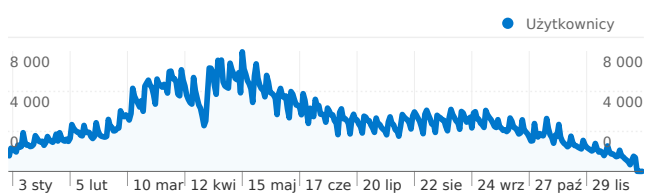

Wykorzystanie witryny

1 375 612 Odwiedziny

74,20% Współczynnik odrzuceń

3 491 417 Odślon

00:02:19 Śr. czas spędzony w witrynie

2,54 Strony/odwiedziny

66,91% % nowych odwiedzin

Przegląd użytkowników

Użytkownicy
964 111

Nakładka mapy

Przegląd źródeł odwiedzin

- **Wyszukiwarki**
1 162 602,00 (84,52%)
- **Witryny odsyłające**
133 169,00 (9,68%)
- **Odwiedziny bezpośrednie**
79 841,00 (5,80%)

Przegląd treści

Źródłem następującej liczby odwiedzin: 1 375 612 jest 123 kraje/terytoria

Wykorzystanie witryny

Odwiedziny 1 375 612 % całej witryny: 100,00%		Strony/odwiedziny 2,54 Śr. witryny: 2,54 (0,00%)		Śr. czas spędzony w witrynie 00:02:19 Śr. witryny: 00:02:19 (0,00%)		% nowych odwiedzin 66,53% Śr. witryny: 66,91% (-0,55%)		Współczynnik odrzuceń 74,20% Śr. witryny: 74,20% (0,00%)	
Kraj/terytorium	Odwiedziny	Strony/odwiedziny	Śr. czas spędzony w witrynie	% nowych odwiedzin	Współczynnik odrzuceń				
Poland	1 303 999	2,55	00:02:19	66,24%	74,12%				
Germany	14 629	1,87	00:01:37	70,13%	78,32%				
United Kingdom	13 707	2,17	00:01:41	79,24%	79,05%				
(not set)	9 622	2,00	00:01:53	67,87%	77,90%				
United States	4 687	1,84	00:01:49	79,18%	78,79%				
Ireland	3 524	1,73	00:01:30	79,28%	80,93%				
Czech Republic	2 920	7,80	00:07:48	20,72%	29,18%				
Netherlands	2 678	1,59	00:01:06	81,55%	81,67%				
France	2 081	2,20	00:01:38	73,43%	72,75%				
Norway	2 039	1,92	00:01:46	76,12%	78,96%				

1 – 10 z 123

Łączna liczba odsłon stron w tej witrynie: 3 491 417

 **3 491 417** Odsłony

 **2 654 317** Unikalne wyświetlenia

 **74,20%** Współczynnik odrzuceń

Najlepsza treść

Strony	Odsłony	% odsłon
/index.php	155 159	4,44%
/	74 719	2,14%
/oto-moj-piekny-ogrod-vf30.htm	68 606	1,96%
/search.htm/lastvisit	68 453	1,96%
/posting.php	22 641	0,65%