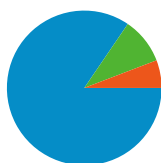

Wykorzystanie witryny

1 375 612 Odwiedziny

74,20% Współczynnik odrzuceń

3 491 417 Odślon

00:02:19 Śr. czas spędzony w witrynie

2,54 Strony/odwiedziny

66,91% % nowych odwiedzin

Przegląd użytkowników

Użytkownicy
964 111

Nakładka mapy

Przegląd źródeł odwiedzin

- **Wyszukiwarki**
1 162 602,00 (84,52%)
- **Witryny odsyłające**
133 169,00 (9,68%)
- **Odwiedziny bezpośrednie**
79 841,00 (5,80%)

Przegląd treści

Źródłem następującej liczby odwiedzin: 1 375 612 jest 123 kraje/terytoria

Wykorzystanie witryny

Odwiedziny 1 375 612 % całej witryny: 100,00%		Strony/odwiedziny 2,54 Śr. witryny: 2,54 (0,00%)		Śr. czas spędzony w witrynie 00:02:19 Śr. witryny: 00:02:19 (0,00%)		% nowych odwiedzin 66,53% Śr. witryny: 66,91% (-0,55%)		Współczynnik odrzuceń 74,20% Śr. witryny: 74,20% (0,00%)	
Kraj/terytorium	Odwiedziny	Strony/odwiedziny	Śr. czas spędzony w witrynie	% nowych odwiedzin	Współczynnik odrzuceń				
Poland	1 303 999	2,55	00:02:19	66,24%	74,12%				
Germany	14 629	1,87	00:01:37	70,13%	78,32%				
United Kingdom	13 707	2,17	00:01:41	79,24%	79,05%				
(not set)	9 622	2,00	00:01:53	67,87%	77,90%				
United States	4 687	1,84	00:01:49	79,18%	78,79%				
Ireland	3 524	1,73	00:01:30	79,28%	80,93%				
Czech Republic	2 920	7,80	00:07:48	20,72%	29,18%				
Netherlands	2 678	1,59	00:01:06	81,55%	81,67%				
France	2 081	2,20	00:01:38	73,43%	72,75%				
Norway	2 039	1,92	00:01:46	76,12%	78,96%				

1 – 10 z 123

Łączna liczba odsłon stron w tej witrynie: 3 491 417

 **3 491 417** Odsłony

 **2 654 317** Unikalne wyświetlenia

 **74,20%** Współczynnik odrzuceń

Najlepsza treść

Strony	Odsłony	% odsłon
/index.php	155 159	4,44%
/	74 719	2,14%
/oto-moj-piekny-ogrod-vf30.htm	68 606	1,96%
/search.htm/lastvisit	68 453	1,96%
/posting.php	22 641	0,65%