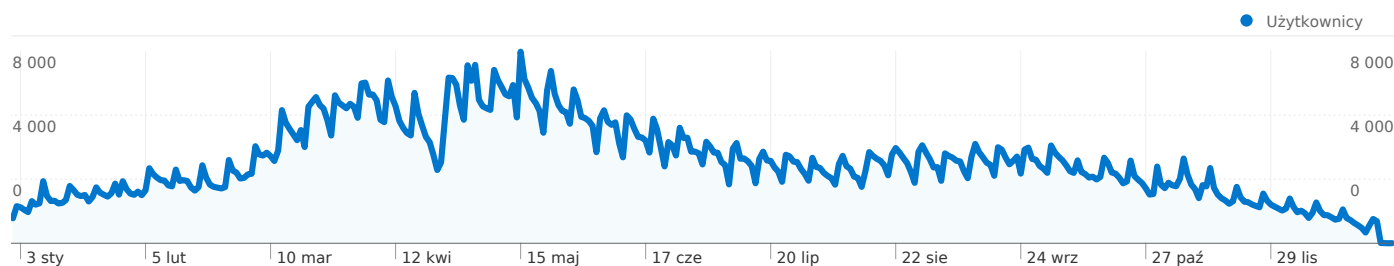

Użytkownicy
964 111

Nakładka mapy

Przegląd źródeł odwiedzin

- **Wyszukiwarki**
1 162 602,00 (84,52%)
- **Witryny odsyłające**
133 169,00 (9,68%)
- **Odwiedziny bezpośrednie**
79 841,00 (5,80%)

Przegląd treści

Strony	Odślon	% odślon
/index.php	155 159	4,44%
/	74 719	2,14%
/oto-moj-piekny-ogrod-	68 606	1,96%
/search.htm/lastvisit	68 453	1,96%
/posting.php	22 641	0,65%

Liczba osób, które odwiedziły tę witrynę: 964 111

Źródłem następującej liczby odwiedzin: 1 375 612 jest 123 kraje/terytoria

Wykorzystanie witryny

Odwiedziny 1 375 612 % całej witryny: 100,00%		Strony/odwiedziny 2,54 Śr. witryny: 2,54 (0,00%)		Śr. czas spędzony w witrynie 00:02:19 Śr. witryny: 00:02:19 (0,00%)		% nowych odwiedzin 66,53% Śr. witryny: 66,91% (-0,55%)		Współczynnik odrzuceń 74,20% Śr. witryny: 74,20% (0,00%)	
Kraj/terytorium	Odwiedziny	Strony/odwiedziny	Śr. czas spędzony w witrynie	% nowych odwiedzin	Współczynnik odrzuceń				
Poland	1 303 999	2,55	00:02:19	66,24%	74,12%				
Germany	14 629	1,87	00:01:37	70,13%	78,32%				
United Kingdom	13 707	2,17	00:01:41	79,24%	79,05%				
(not set)	9 622	2,00	00:01:53	67,87%	77,90%				
United States	4 687	1,84	00:01:49	79,18%	78,79%				
Ireland	3 524	1,73	00:01:30	79,28%	80,93%				
Czech Republic	2 920	7,80	00:07:48	20,72%	29,18%				
Netherlands	2 678	1,59	00:01:06	81,55%	81,67%				
France	2 081	2,20	00:01:38	73,43%	72,75%				
Norway	2 039	1,92	00:01:46	76,12%	78,96%				

1 – 10 z 123

Łączna liczba odsłon stron w tej witrynie: 3 491 417

 **3 491 417** Odsłony

 **2 654 317** Unikalne wyświetlenia

 **74,20%** Współczynnik odrzuceń

Najlepsza treść

Strony	Odsłony	% odsłon
/index.php	155 159	4,44%
/	74 719	2,14%
/oto-moj-piekny-ogrod-vf30.htm	68 606	1,96%
/search.htm/lastvisit	68 453	1,96%
/posting.php	22 641	0,65%