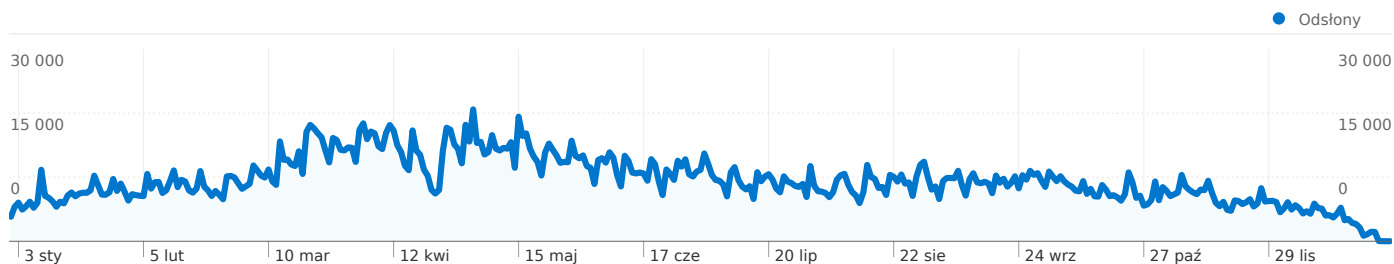

Łączna liczba odsłon stron w tej witrynie: 3 491 417

3 491 417 Odsłony

2 654 317 Unikalne wyświetlenia

74,20% Współczynnik odrzuceń

Najlepsza treść

Strony	Odsłony	% odsłon
/index.php	155 159	4,44%
/	74 719	2,14%
/oto-moj-piekny-ogrod-vf30.htm	68 606	1,96%
/search.htm/lastvisit	68 453	1,96%
/posting.php	22 641	0,65%