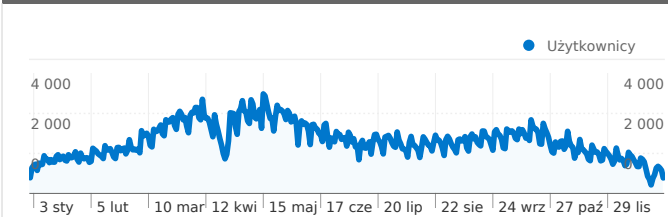

Wykorzystanie witryny

692 202 Odwiedziny

62,05% Współczynnik odrzuceń

2 716 709 Odślon

00:02:45 Śr. czas spędzony w witrynie

3,92 Strony/odwiedziny

70,22% % nowych odwiedzin

Przegląd użytkowników

Użytkownicy
504 455

Nakładka mapy

Przegląd źródeł odwiedzin

- **Wyszukiwarki**
570 323,00 (82,39%)
- **Witryny odsyłające**
82 472,00 (11,91%)
- **Odwiedziny bezpośrednie**
39 407,00 (5,69%)

Przegląd treści

Źródłem następującej liczby odwiedzin: 692 202 jest 116 kraje/terytoria

Wykorzystanie witryny

Odwiedziny 692 202 % całej witryny: 100,00%		Strony/odwiedziny 3,92 Śr. witryny: 3,92 (0,00%)		Śr. czas spędzony w witrynie 00:02:45 Śr. witryny: 00:02:45 (0,00%)		% nowych odwiedzin 69,21% Śr. witryny: 70,22% (-1,44%)		Współczynnik odrzuceń 62,05% Śr. witryny: 62,05% (0,00%)	
Kraj/terytorium		Odwiedziny	Strony/odwiedziny	Śr. czas spędzony w witrynie	% nowych odwiedzin	Współczynnik odrzuceń			
Poland		653 636	3,91	00:02:45	68,66%	62,21%			
United Kingdom		7 554	4,78	00:03:01	78,53%	54,88%			
Germany		6 597	4,75	00:02:55	78,58%	58,65%			
(not set)		4 009	3,61	00:03:06	72,66%	64,13%			
United States		2 244	4,29	00:02:51	82,71%	61,90%			
Netherlands		2 114	4,04	00:02:37	76,44%	60,03%			
Ireland		2 097	4,72	00:03:18	74,11%	54,74%			
France		1 205	4,30	00:02:39	81,58%	59,09%			
Sweden		1 031	4,43	00:02:31	76,24%	59,17%			
Norway		1 028	4,79	00:03:17	73,64%	54,86%			

1 – 10 z 116

Łączna liczba odsłon stron w tej witrynie: 2 716 709

 **2 716 709** Odsłony

 **2 115 333** Unikalne wyświetlenia

 **62,05%** Współczynnik odrzuceń

Najlepsza treść

Strony	Odsłony	% odsłon
/?cat=13	101 706	3,74%
/	99 805	3,67%
/?cat=13&paged=2	45 695	1,68%
/?cat=13&paged=4	42 180	1,55%
/?cat=13&paged=5	42 062	1,55%