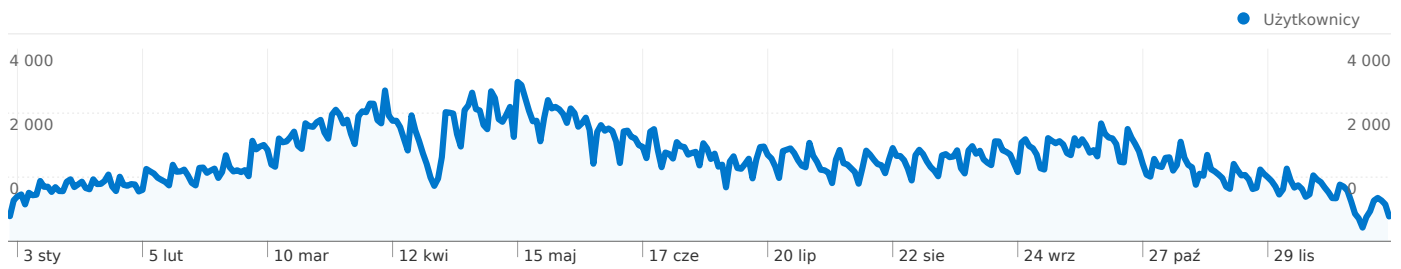

Liczba osób, które odwiedziły tę witrynę: 504 455

692 202 Odwiedziny

504 455 Bezwzględna liczba unikalnych użytkowników

2 716 709 Odsłony

3,92 Średnia liczba odsłon

00:02:45 Czas spędzony w witrynie

62,05% Współczynnik odrzuceń

70,22% Nowe odwiedziny

Profil techniczny

Przeglądarka	Odwiedziny	% odwiedzin
Firefox	325 173	46,98%
Internet Explorer	206 495	29,83%
Chrome	90 972	13,14%
Opera	58 777	8,49%
Safari	6 616	0,96%