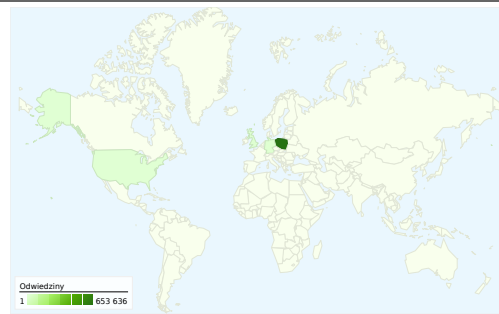

Wykorzystanie witryny

692 202 Odwiedziny

62,05% Współczynnik odrzuceń

2 716 709 Odślon

00:02:45 Śr. czas spędzony w witrynie

3,92 Strony/odwiedziny

70,22% % nowych odwiedzin

Przegląd użytkowników

Użytkownicy
504 455

Nakładka mapy

Przegląd źródeł odwiedzin

- **Wyszukiwarki**
570 323,00 (82,39%)
- **Witryny odsyłające**
82 472,00 (11,91%)
- **Odwiedziny bezpośrednie**
39 407,00 (5,69%)

Przegląd treści

Źródłem następującej liczby odwiedzin: 692 202 jest 116 kraje/terytoria

Wykorzystanie witryny

Odwiedziny 692 202 % całej witryny: 100,00%		Strony/odwiedziny 3,92 Śr. witryny: 3,92 (0,00%)		Śr. czas spędzony w witrynie 00:02:45 Śr. witryny: 00:02:45 (0,00%)		% nowych odwiedzin 69,21% Śr. witryny: 70,22% (-1,44%)		Współczynnik odrzuceń 62,05% Śr. witryny: 62,05% (0,00%)	
Kraj/terytorium		Odwiedziny	Strony/odwiedziny	Śr. czas spędzony w witrynie	% nowych odwiedzin	Współczynnik odrzuceń			
Poland		653 636	3,91	00:02:45	68,66%	62,21%			
United Kingdom		7 554	4,78	00:03:01	78,53%	54,88%			
Germany		6 597	4,75	00:02:55	78,58%	58,65%			
(not set)		4 009	3,61	00:03:06	72,66%	64,13%			
United States		2 244	4,29	00:02:51	82,71%	61,90%			
Netherlands		2 114	4,04	00:02:37	76,44%	60,03%			
Ireland		2 097	4,72	00:03:18	74,11%	54,74%			
France		1 205	4,30	00:02:39	81,58%	59,09%			
Sweden		1 031	4,43	00:02:31	76,24%	59,17%			
Norway		1 028	4,79	00:03:17	73,64%	54,86%			

1 – 10 z 116

Łączna liczba odsłon stron w tej witrynie: 2 716 709

 **2 716 709** Odsłony

 **2 115 333** Unikalne wyświetlenia

 **62,05%** Współczynnik odrzuceń

Najlepsza treść

Strony	Odsłony	% odsłon
/?cat=13	101 706	3,74%
/	99 805	3,67%
/?cat=13&paged=2	45 695	1,68%
/?cat=13&paged=4	42 180	1,55%
/?cat=13&paged=5	42 062	1,55%