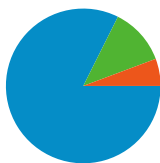

Przegląd źródeł odwiedzin

- **Wyszukiwarki**
  570 323,00 (82,39%)
- **Witryny odsyłające**
  82 472,00 (11,91%)
- **Odwiedziny bezpośrednie**
  39 407,00 (5,69%)

Przegląd treści

Strony	Odślon	% odślon
/?cat=13	101 706	3,74%
/	99 805	3,67%
/?cat=13&paged=2	45 695	1,68%
/?cat=13&paged=4	42 180	1,55%
/?cat=13&paged=5	42 062	1,55%