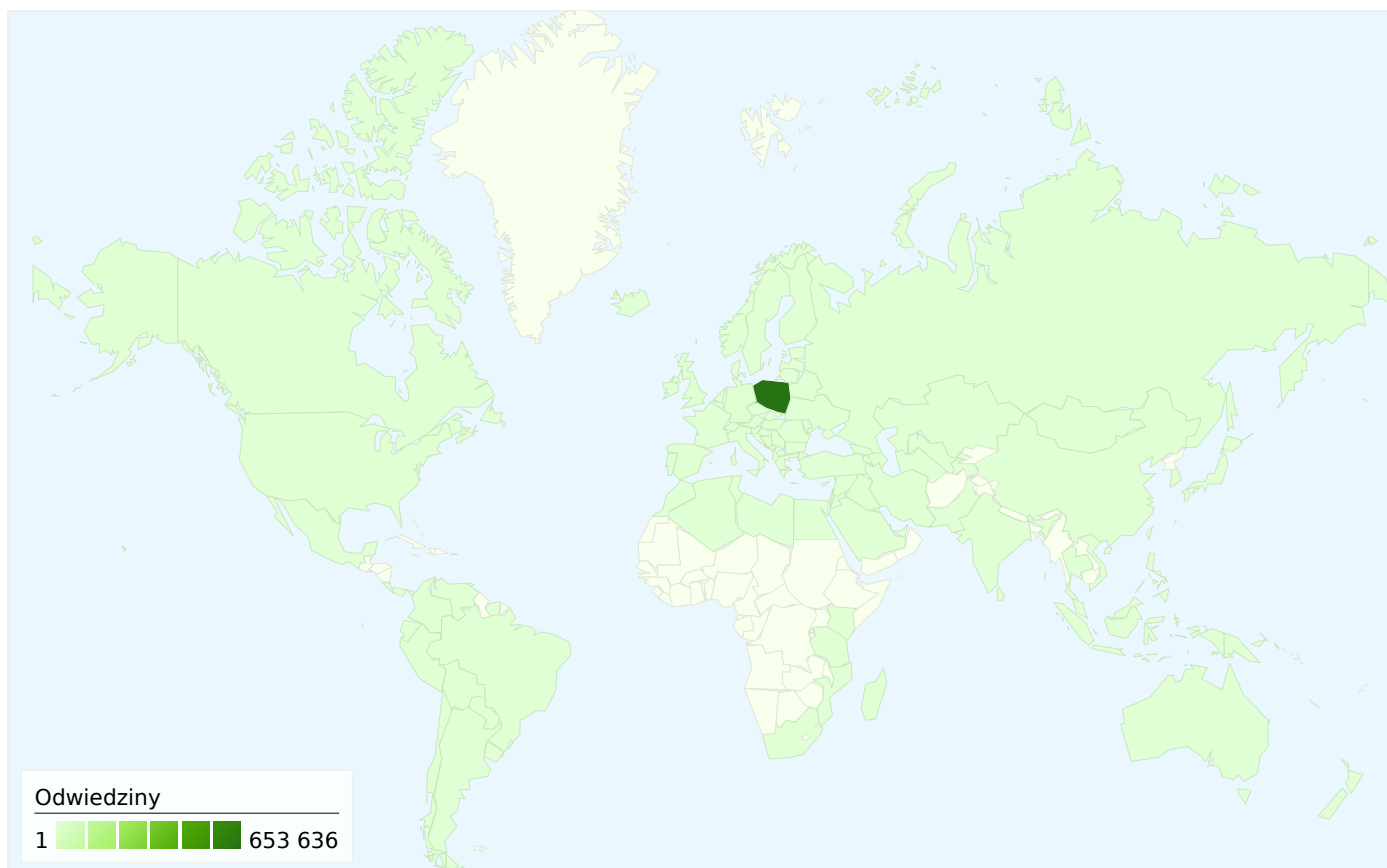

Użytkownicy
504 455

Nakładka mapy

Przegląd źródeł odwiedzin

- **Wyszukiwarki**
570 323,00 (82,39%)
- **Witryny odsyłające**
82 472,00 (11,91%)
- **Odwiedziny bezpośrednie**
39 407,00 (5,69%)

Przegląd treści

Liczba odwiedzin odpowiadających wszystkim źródłom: 692 202

 5,69% Odwiedziny bezpośrednie

 11,91% Witryny odsyłające

 82,39% Wyszukiwarki

■ **Wyszukiwarki**
570 323,00 (82,39%)

■ **Witryny odsyłające**
82 472,00 (11,91%)

■ **Odwiedziny
bezpośrednie**
39 407,00 (5,69%)

Najskuteczniejsze źródła odwiedzin

Źródła	Odwiedziny	% odwiedzin	Słowa kluczowe	Odwiedziny	% odwiedzin
google (organic)	548 707	79,27%	kwiaty doniczkowe	33 730	5,91%
google.pl (referral)	60 852	8,79%	kwiaty ogrodowe	10 096	1,77%
(direct) ((none))	39 407	5,69%	rośliny doniczkowe	10 038	1,76%
onet (organic)	10 167	1,47%	rośliny ogrodowe	6 010	1,05%
forum.poradnikogrodniczy.pl	5 318	0,77%	encyklopedia roślin	3 835	0,67%

Źródłem następującej liczby odwiedzin: 692 202 jest 116 kraje/terytoria

Wykorzystanie witryny

Odwiedziny 692 202 % całej witryny: 100,00%		Strony/odwiedziny 3,92 Śr. witryny: 3,92 (0,00%)		Śr. czas spędzony w witrynie 00:02:45 Śr. witryny: 00:02:45 (0,00%)		% nowych odwiedzin 69,21% Śr. witryny: 70,22% (-1,44%)		Współczynnik odrzuceń 62,05% Śr. witryny: 62,05% (0,00%)	
Kraj/terytorium		Odwiedziny	Strony/odwiedziny	Śr. czas spędzony w witrynie	% nowych odwiedzin	Współczynnik odrzuceń			
Poland		653 636	3,91	00:02:45	68,66%	62,21%			
United Kingdom		7 554	4,78	00:03:01	78,53%	54,88%			
Germany		6 597	4,75	00:02:55	78,58%	58,65%			
(not set)		4 009	3,61	00:03:06	72,66%	64,13%			
United States		2 244	4,29	00:02:51	82,71%	61,90%			
Netherlands		2 114	4,04	00:02:37	76,44%	60,03%			
Ireland		2 097	4,72	00:03:18	74,11%	54,74%			
France		1 205	4,30	00:02:39	81,58%	59,09%			
Sweden		1 031	4,43	00:02:31	76,24%	59,17%			
Norway		1 028	4,79	00:03:17	73,64%	54,86%			