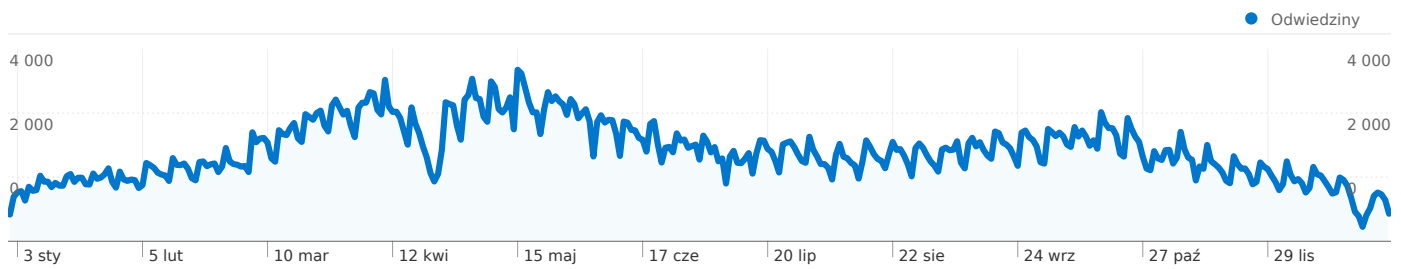

Strony	Odślon	% odślon
/?cat=13	101 706	3,74%
/	99 805	3,67%
/?cat=13&paged=2	45 695	1,68%
/?cat=13&paged=4	42 180	1,55%
/?cat=13&paged=5	42 062	1,55%

Liczba osób, które odwiedziły tę witrynę: 504 455

 692 202 Odwiedziny

 504 455 Bezwzględna liczba unikalnych użytkowników

 2 716 709 Odsłony

 3,92 Średnia liczba odsłon

 00:02:45 Czas spędzony w witrynie

 62,05% Współczynnik odrzuceń

 70,22% Nowe odwiedziny

Profil techniczny

Przeglądarka	Odwiedziny	% odwiedzin
Firefox	325 173	46,98%
Internet Explorer	206 495	29,83%
Chrome	90 972	13,14%
Opera	58 777	8,49%
Safari	6 616	0,96%

Liczba odwiedzin odpowiadających wszystkim źródłom: 692 202

 5,69% Odwiedziny bezpośrednie

 11,91% Witryny odsyłające

 82,39% Wyszukiwarki

■ **Wyszukiwarki**
570 323,00 (82,39%)

■ **Witryny odsyłające**
82 472,00 (11,91%)

■ **Odwiedziny
bezpośrednie**
39 407,00 (5,69%)

Najskuteczniejsze źródła odwiedzin

Źródła	Odwiedziny	% odwiedzin	Słowa kluczowe	Odwiedziny	% odwiedzin
google (organic)	548 707	79,27%	kwiaty doniczkowe	33 730	5,91%
google.pl (referral)	60 852	8,79%	kwiaty ogrodowe	10 096	1,77%
(direct) ((none))	39 407	5,69%	rośliny doniczkowe	10 038	1,76%
onet (organic)	10 167	1,47%	rośliny ogrodowe	6 010	1,05%
forum.poradnikogrodniczy.pl	5 318	0,77%	encyklopedia roślin	3 835	0,67%