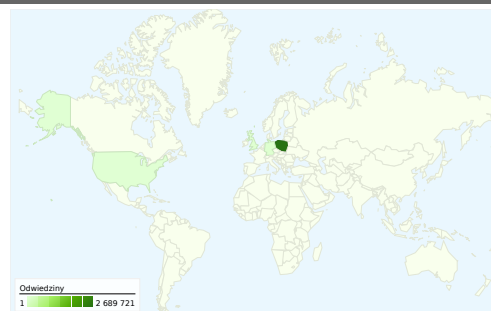

Wykorzystanie witryny

2 844 090 Odwiedziny

70,93% Współczynnik odrzuceń

5 915 924 Odśtony

00:02:11 Śr. czas spędzony w witrynie

2,08 Strony/odwiedziny

60,01% % nowych odwiedzin

Przegląd użytkowników

Użytkownicy
1 831 053

Nakładka mapy

Przegląd źródeł odwiedzin

- **Wyszukiwarki**
2 468 271,00 (86,79%)
- **Witryny odsyłające**
218 302,00 (7,68%)
- **Odwiedziny bezpośrednie**
157 515,00 (5,54%)
- **Inne**
1 (> 0,00%)

Źródłem następującej liczby odwiedzin: 2 844 089 jest 137 kraje/terytoria

Wykorzystanie witryny

Odwiedziny 2 844 089 % całej witryny: 100,00%		Strony/odwiedziny 2,08 Śr. witryny: 2,08 (> 0,00%)		Śr. czas spędzony w witrynie 00:02:11 Śr. witryny: 00:02:11 (> 0,00%)		% nowych odwiedzin 59,47% Śr. witryny: 60,01% (-0,90%)		Współczynnik odrzuceń 70,93% Śr. witryny: 70,93% (> 0,00%)	
Kraj/terytorium	Odwiedziny	Strony/odwiedziny	Śr. czas spędzony w witrynie	% nowych odwiedzin	Współczynnik odrzuceń				
Poland	2 689 721	2,07	00:02:11	59,04%	70,93%				
Germany	31 867	2,40	00:02:30	66,30%	68,26%				
United Kingdom	30 321	2,14	00:01:56	71,32%	71,57%				
(not set)	20 610	1,81	00:02:10	59,96%	74,79%				
United States	10 277	2,28	00:02:18	70,52%	70,51%				
Ireland	8 483	2,07	00:01:52	67,75%	73,65%				
Netherlands	7 115	2,10	00:01:54	68,32%	71,78%				
France	4 525	2,21	00:02:04	69,08%	71,38%				
Norway	4 413	2,14	00:02:04	64,40%	70,84%				
Sweden	4 198	2,29	00:02:15	65,63%	69,60%				

1 – 10 z 137

Łączna liczba odsłon stron w tej witrynie: 5 915 924

 **5 915 924** Odsłony

 **4 531 074** Unikalne wyświetlenia

 **70,93%** Współczynnik odrzuceń

Najlepsza treść

Strony	Odsłony	% odsłon
/	233 513	3,95%
/drzewa_i_krzewy.php	155 062	2,62%
/doniczkowe.php	132 149	2,23%
/rabatowe.php	122 878	2,08%
/kwiatywdomu.php	95 748	1,62%