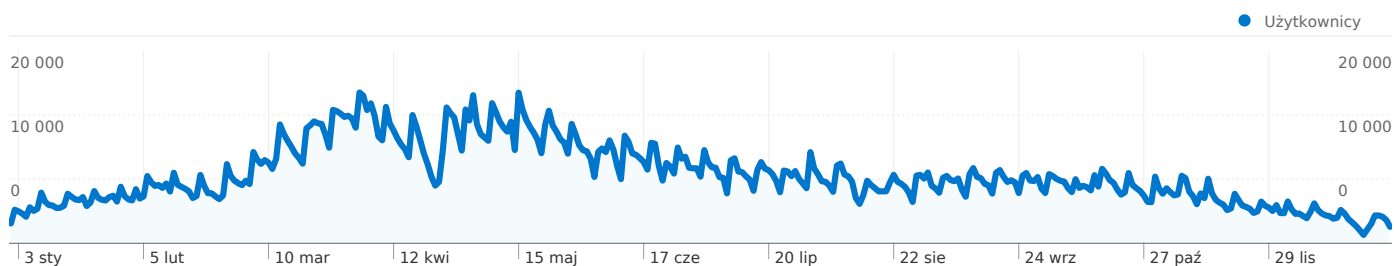

Liczba osób, które odwiedziły tę witrynę: 1 831 053

2 844 090 Odwiedziny

1 831 053 Bezwzględna liczba unikalnych użytkowników

5 915 924 Odstony

2,08 Średnia liczba odston

00:02:11 Czas spędzony w witrynie

70,93% Współczynnik odrzuceń

60,01% Nowe odwiedziny

Profil techniczny

Przeglądarka	Odwiedziny	% odwiedzin
Firefox	1 293 763	45,49%
Internet Explorer	932 566	32,79%
Chrome	316 715	11,14%
Opera	250 830	8,82%
Safari	30 630	1,08%