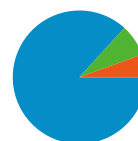

■ Wyszukiwarki	2 468 271,00 (86,79%)
■ Witryny odsyłające	218 302,00 (7,68%)
■ Odwiedziny bezpośrednie	157 515,00 (5,54%)
■ Inne	1 (> 0,00%)

Najsukuteczniejsze źródła odwiedzin

Źródła	Odwiedziny	% odwiedzin	Słowa kluczowe	Odwiedziny	% odwiedzin
google (organic)	2 358 327	82,92%	ogrody	21 793	0,88%
(direct) ((none))	157 515	5,54%	hortensja	18 170	0,74%
onet (organic)	72 735	2,56%	róże	13 323	0,54%
google.pl (referral)	69 159	2,43%	kwiaty doniczkowe	9 679	0,39%
forum.poradnikogrodniczy.pl	49 071	1,73%	zamioculcas	9 339	0,38%