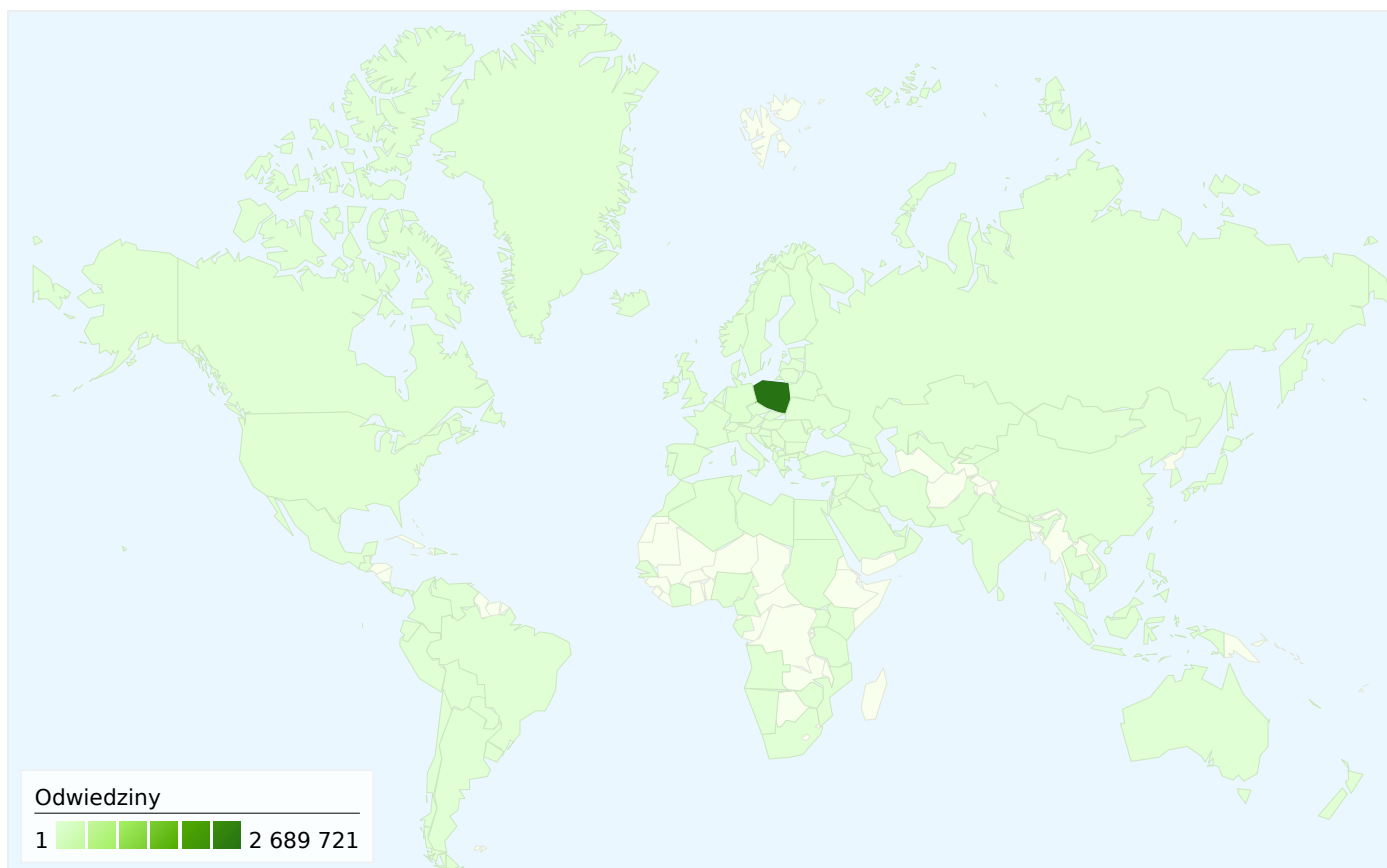

Użytkownicy
1 831 053

Nakładka mapy

Przegląd źródeł odwiedzin

- **Wyszukiwarki**
2 468 271,00 (86,79%)
- **Witryny odsyłające**
218 302,00 (7,68%)
- **Odwiedziny bezpośrednie**
157 515,00 (5,54%)
- **Inne**
1 (> 0,00%)

 5,54% Odwiedziny bezpośrednie

 7,68% Witryny odsyłające

 86,79% Wyszukiwarki

■ Wyszukiwarki	2 468 271,00 (86,79%)
■ Witryny odsyłające	218 302,00 (7,68%)
■ Odwiedziny bezpośrednie	157 515,00 (5,54%)
■ Inne	1 (> 0,00%)

Najsukuteczniejsze źródła odwiedzin

Źródła	Odwiedziny	% odwiedzin	Słowa kluczowe	Odwiedziny	% odwiedzin
google (organic)	2 358 327	82,92%	ogrody	21 793	0,88%
(direct) ((none))	157 515	5,54%	hortensja	18 170	0,74%
onet (organic)	72 735	2,56%	róże	13 323	0,54%
google.pl (referral)	69 159	2,43%	kwiaty doniczkowe	9 679	0,39%
forum.poradnikogrodniczy.pl	49 071	1,73%	zamioculcas	9 339	0,38%

Źródłem następującej liczby odwiedzin: 2 844 089 jest 137 kraje/terytoria

Wykorzystanie witryny

Odwiedziny 2 844 089 % całej witryny: 100,00%		Strony/odwiedziny 2,08 Śr. witryny: 2,08 (> 0,00%)		Śr. czas spędzony w witrynie 00:02:11 Śr. witryny: 00:02:11 (> 0,00%)		% nowych odwiedzin 59,47% Śr. witryny: 60,01% (-0,90%)		Współczynnik odrzuceń 70,93% Śr. witryny: 70,93% (> 0,00%)	
Kraj/terytorium	Odwiedziny	Strony/odwiedziny	Śr. czas spędzony w witrynie	% nowych odwiedzin	Współczynnik odrzuceń				
Poland	2 689 721	2,07	00:02:11	59,04%	70,93%				
Germany	31 867	2,40	00:02:30	66,30%	68,26%				
United Kingdom	30 321	2,14	00:01:56	71,32%	71,57%				
(not set)	20 610	1,81	00:02:10	59,96%	74,79%				
United States	10 277	2,28	00:02:18	70,52%	70,51%				
Ireland	8 483	2,07	00:01:52	67,75%	73,65%				
Netherlands	7 115	2,10	00:01:54	68,32%	71,78%				
France	4 525	2,21	00:02:04	69,08%	71,38%				
Norway	4 413	2,14	00:02:04	64,40%	70,84%				
Sweden	4 198	2,29	00:02:15	65,63%	69,60%				