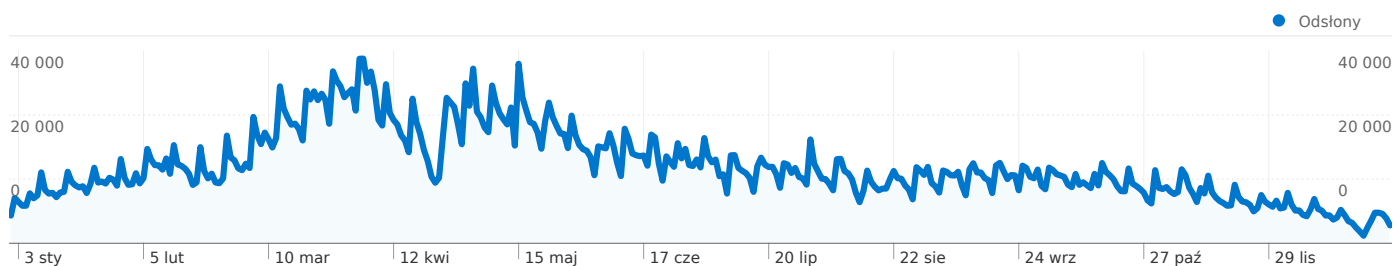

Łączna liczba odsłon stron w tej witrynie: 5 915 924

5 915 924 Odsłony

4 531 074 Unikalne wyświetlenia

70,93% Współczynnik odrzuceń

Najlepsza treść

Strony	Odsłony	% odsłon
/	233 513	3,95%
/drzewa_i_krzewy.php	155 062	2,62%
/doniczkowe.php	132 149	2,23%
/rabatowe.php	122 878	2,08%
/kwiatywdomu.php	95 748	1,62%