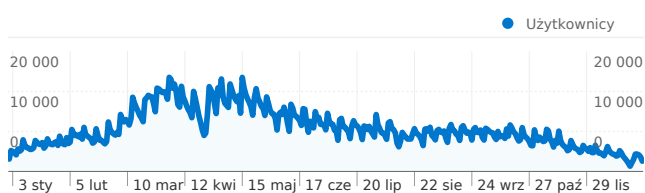

Wykorzystanie witryny

2 844 090 Odwiedziny

70,93% Współczynnik odrzuceń

5 915 924 Odśtony

00:02:11 Śr. czas spędzony w witrynie

2,08 Strony/odwiedziny

60,01% % nowych odwiedzin

Przegląd użytkowników

Użytkownicy
1 831 053

Nakładka mapy

Przegląd źródeł odwiedzin

- **Wyszukiwarki**
2 468 271,00 (86,79%)
- **Witryny odsyłające**
218 302,00 (7,68%)
- **Odwiedziny bezpośrednie**
157 515,00 (5,54%)
- **Inne**
1 (> 0,00%)

Źródłem następującej liczby odwiedzin: 2 844 089 jest 137 kraje/terytoria

Wykorzystanie witryny

Odwiedziny 2 844 089 % całej witryny: 100,00%		Strony/odwiedziny 2,08 Śr. witryny: 2,08 (> 0,00%)		Śr. czas spędzony w witrynie 00:02:11 Śr. witryny: 00:02:11 (> 0,00%)		% nowych odwiedzin 59,47% Śr. witryny: 60,01% (-0,90%)		Współczynnik odrzuceń 70,93% Śr. witryny: 70,93% (> 0,00%)	
Kraj/terytorium	Odwiedziny	Strony/odwiedziny	Śr. czas spędzony w witrynie	% nowych odwiedzin	Współczynnik odrzuceń				
Poland	2 689 721	2,07	00:02:11	59,04%	70,93%				
Germany	31 867	2,40	00:02:30	66,30%	68,26%				
United Kingdom	30 321	2,14	00:01:56	71,32%	71,57%				
(not set)	20 610	1,81	00:02:10	59,96%	74,79%				
United States	10 277	2,28	00:02:18	70,52%	70,51%				
Ireland	8 483	2,07	00:01:52	67,75%	73,65%				
Netherlands	7 115	2,10	00:01:54	68,32%	71,78%				
France	4 525	2,21	00:02:04	69,08%	71,38%				
Norway	4 413	2,14	00:02:04	64,40%	70,84%				
Sweden	4 198	2,29	00:02:15	65,63%	69,60%				

1 – 10 z 137

Łączna liczba odsłon stron w tej witrynie: 5 915 924

 **5 915 924** Odsłony

 **4 531 074** Unikalne wyświetlenia

 **70,93%** Współczynnik odrzuceń

Najlepsza treść

Strony	Odsłony	% odsłon
/	233 513	3,95%
/drzewa_i_krzewy.php	155 062	2,62%
/doniczkowe.php	132 149	2,23%
/rabatowe.php	122 878	2,08%
/kwiatywdomu.php	95 748	1,62%