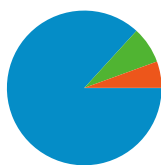

Wykorzystanie witryny

2 844 090 Odwiedziny

70,93% Współczynnik odrzuceń

5 915 924 Odśtony

00:02:11 Śr. czas spędzony w witrynie

2,08 Strony/odwiedziny

60,01% % nowych odwiedzin

Przegląd użytkowników

Użytkownicy
1 831 053

Nakładka mapy

Przegląd źródeł odwiedzin

- **Wyszukiwarki**
2 468 271,00 (86,79%)
- **Witryny odsyłające**
218 302,00 (7,68%)
- **Odwiedziny bezpośrednie**
157 515,00 (5,54%)
- **Inne**
1 (> 0,00%)

Najsukuteczniejsze źródła odwiedzin

Źródła	Odwiedziny	% odwiedzin	Słowa kluczowe	Odwiedziny	% odwiedzin
google (organic)	2 358 327	82,92%	ogrody	21 793	0,88%
(direct) ((none))	157 515	5,54%	hortensja	18 170	0,74%
onet (organic)	72 735	2,56%	róże	13 323	0,54%
google.pl (referral)	69 159	2,43%	kwiaty doniczkowe	9 679	0,39%
forum.poradnikogrodniczy.pl	49 071	1,73%	zamioculcas	9 339	0,38%

1 – 10 z 137

Łączna liczba odsłon stron w tej witrynie: 5 915 924

 **5 915 924** Odsłony

 **4 531 074** Unikalne wyświetlenia

 **70,93%** Współczynnik odrzuceń

Najlepsza treść

Strony	Odsłony	% odsłon
/	233 513	3,95%
/drzewa_i_krzewy.php	155 062	2,62%
/doniczkowe.php	132 149	2,23%
/rabatowe.php	122 878	2,08%
/kwiatywdomu.php	95 748	1,62%