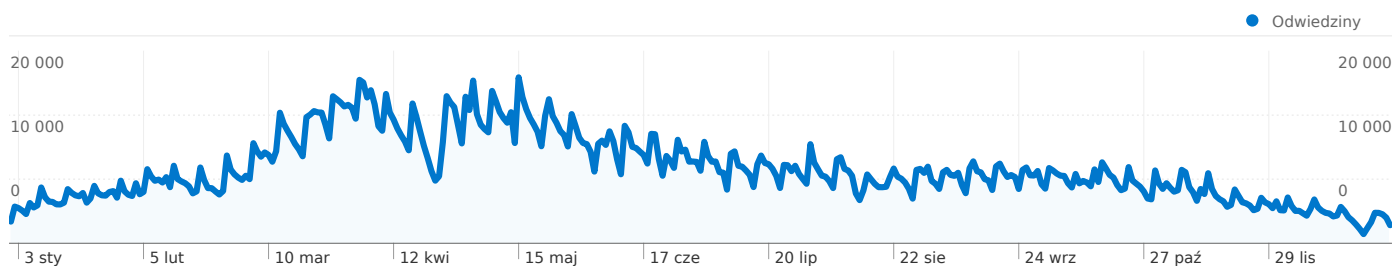

Liczba odwiedzin odpowiadających wszystkim źródłom: 2 844 089

5,54% Odwiedziny bezpośrednie

7,68% Witryny odsyłające

86,79% Wyszukiwarki

■ Wyszukiwarki	2 468 271,00 (86,79%)
■ Witryny odsyłające	218 302,00 (7,68%)
■ Odwiedziny bezpośrednie	157 515,00 (5,54%)
■ Inne	1 (> 0,00%)

Najsukuteczniejsze źródła odwiedzin

Źródła	Odwiedziny	% odwiedzin	Słowa kluczowe	Odwiedziny	% odwiedzin
google (organic)	2 358 327	82,92%	ogrody	21 793	0,88%
(direct) ((none))	157 515	5,54%	hortensja	18 170	0,74%
onet (organic)	72 735	2,56%	róże	13 323	0,54%
google.pl (referral)	69 159	2,43%	kwiaty doniczkowe	9 679	0,39%
forum.poradnikogrodniczy.pl	49 071	1,73%	zamioculcas	9 339	0,38%